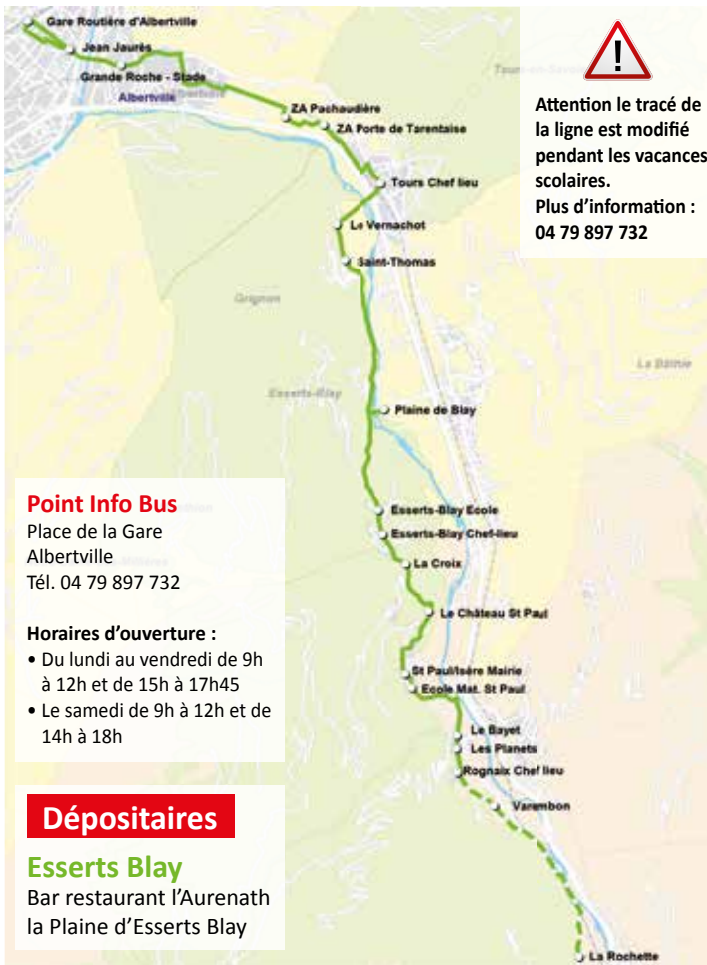

LIGNE E

Cette ligne ne fonctionne pas les samedis, dimanches et jours fériés

HORAIRES LIGNE E

Valable jusqu'au 31 Août 2017