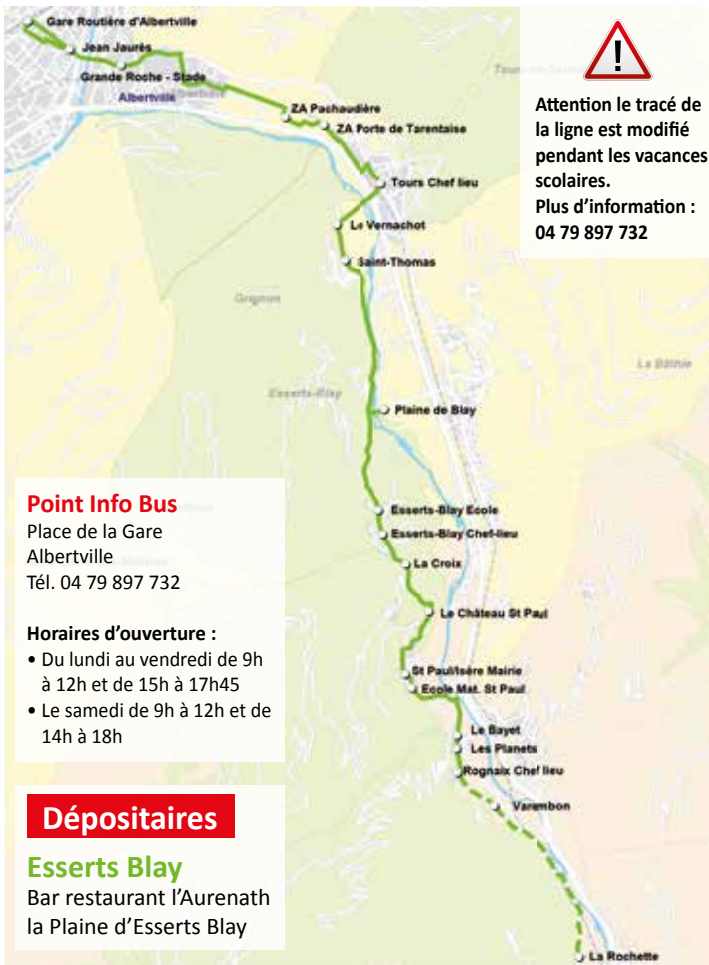

LIGNE E

Cette ligne ne fonctionne pas les samedis, dimanches et jours fériés

Attention le tracé de la ligne est modifié pendant les vacances scolaires.
Plus d'information :
04 79 897 732

Point Info Bus

Place de la Gare
Albertville
Tél. 04 79 897 732

Horaires d'ouverture :

- Du lundi au vendredi de 9h à 12h et de 15h à 17h45
- Le samedi de 9h à 12h et de 14h à 18h

Dépositaires

Esserts Blay

Bar restaurant l'Aurenath
la Plaine d'Esserts Blay

Vacances scolaires 2017 - 2018

PRINTEMPS du 17 avril au 2 mai 2017

ASCENSION du 25 au 28 mai 2017

ÉTÉ du 9 juillet au 3 septembre 2017

AUCUN BUS NE CIRCULE LE 1er MAI